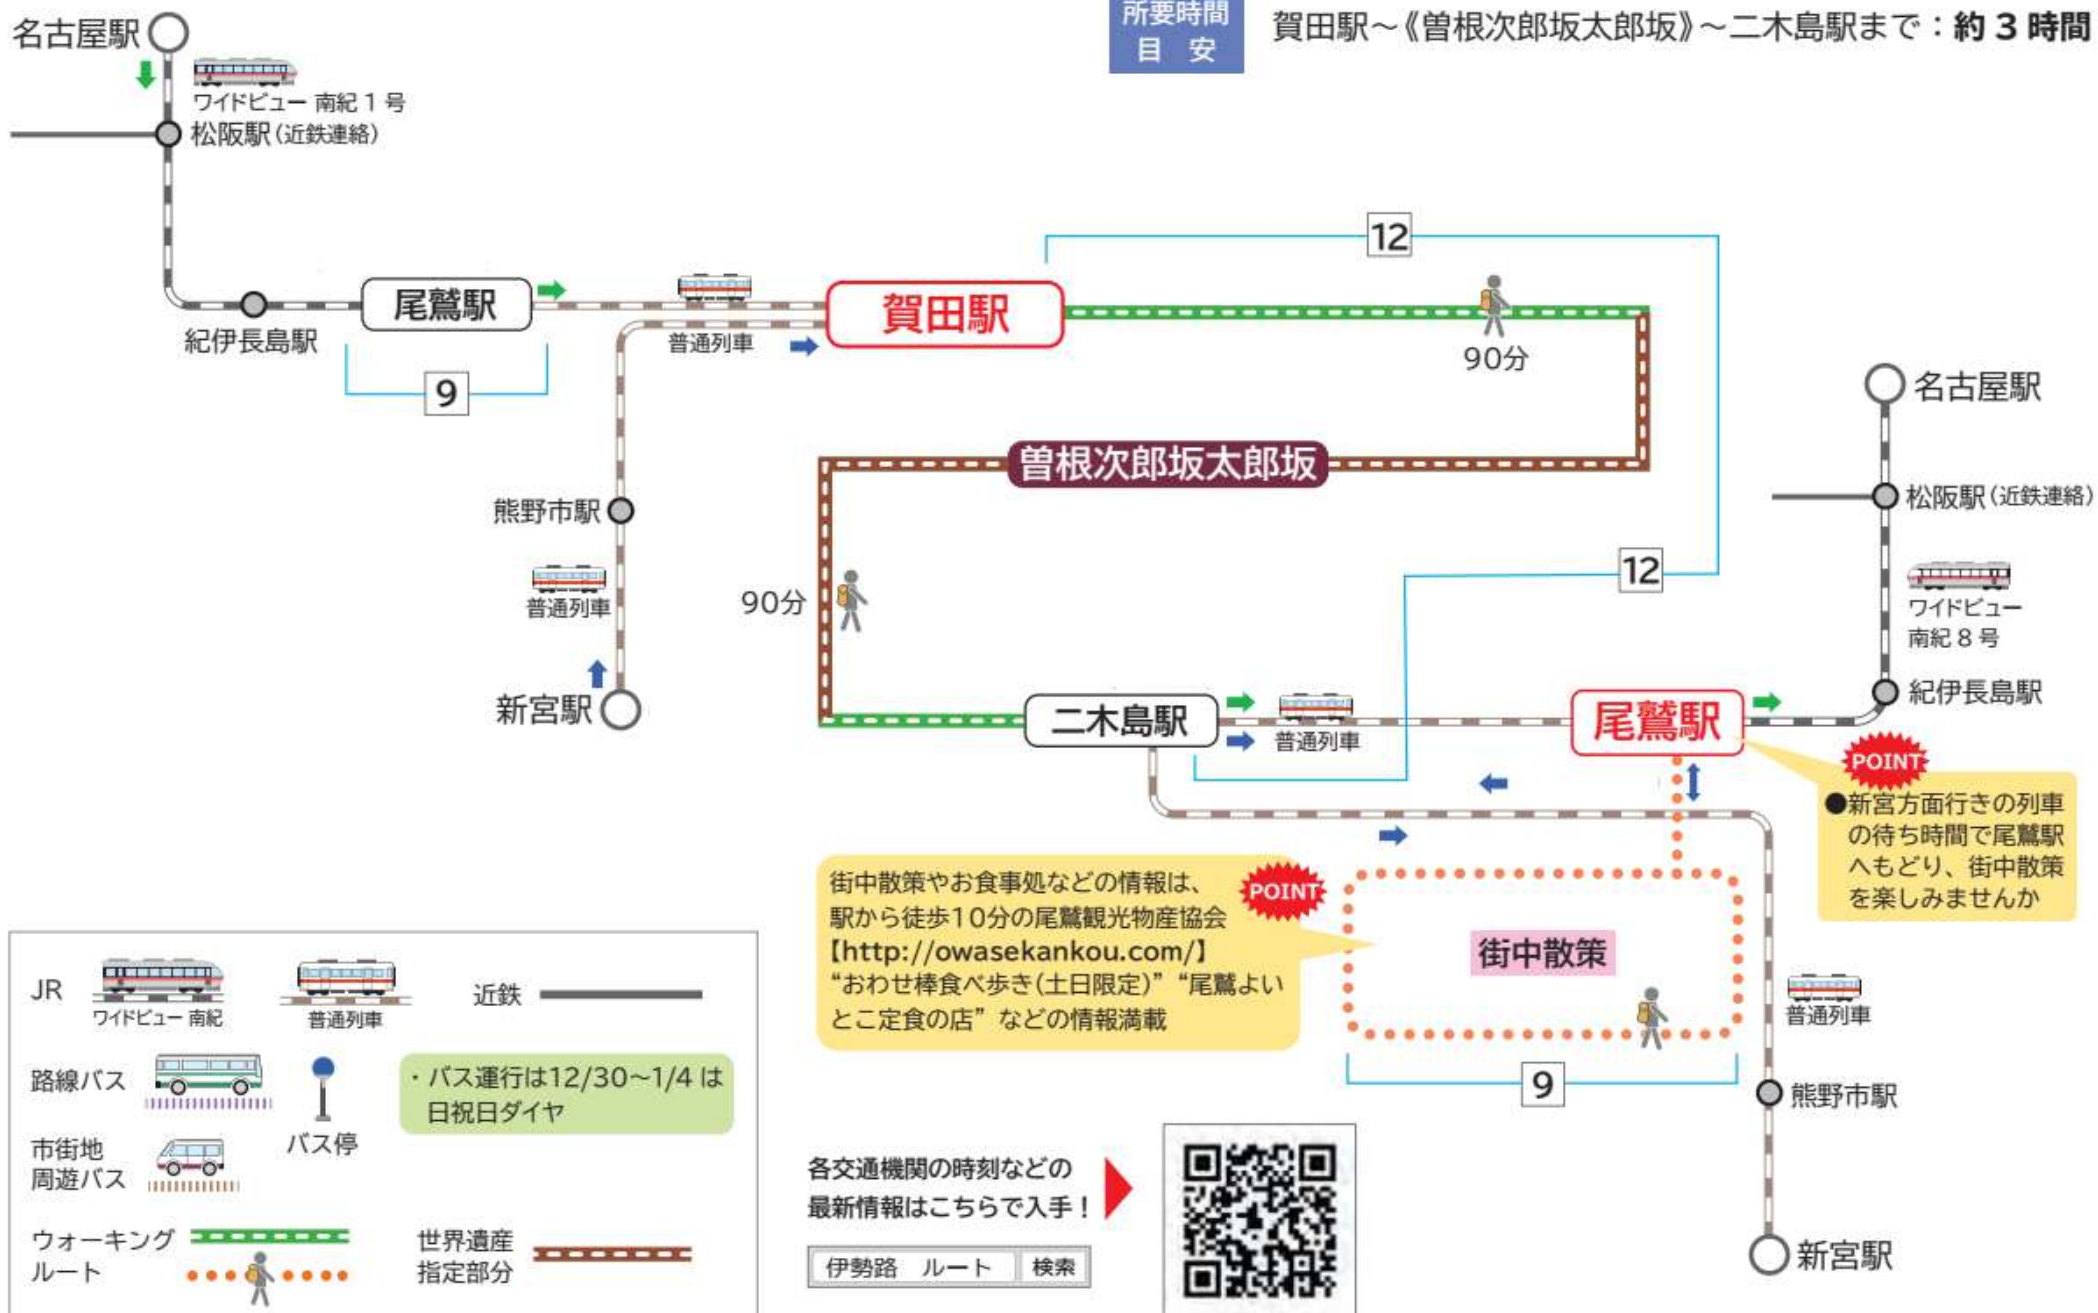

# そねじろうざかたろうざか 曾根次郎坂太郎坂・尾鷲市街

9 12

所要時間  
目安

賀田駅～《曾根次郎坂太郎坂》～二木島駅まで：約3時間

JR ワイドビュー南紀 普通列車 近鉄

路線バス バス停

市街地周遊バス

ウォーキングルート

世界遺産指定部分

・バス運行は12/30～1/4は日祝日ダイヤ

各交通機関の時刻などの最新情報はこちらで入手！

伊勢路 ルート 検索