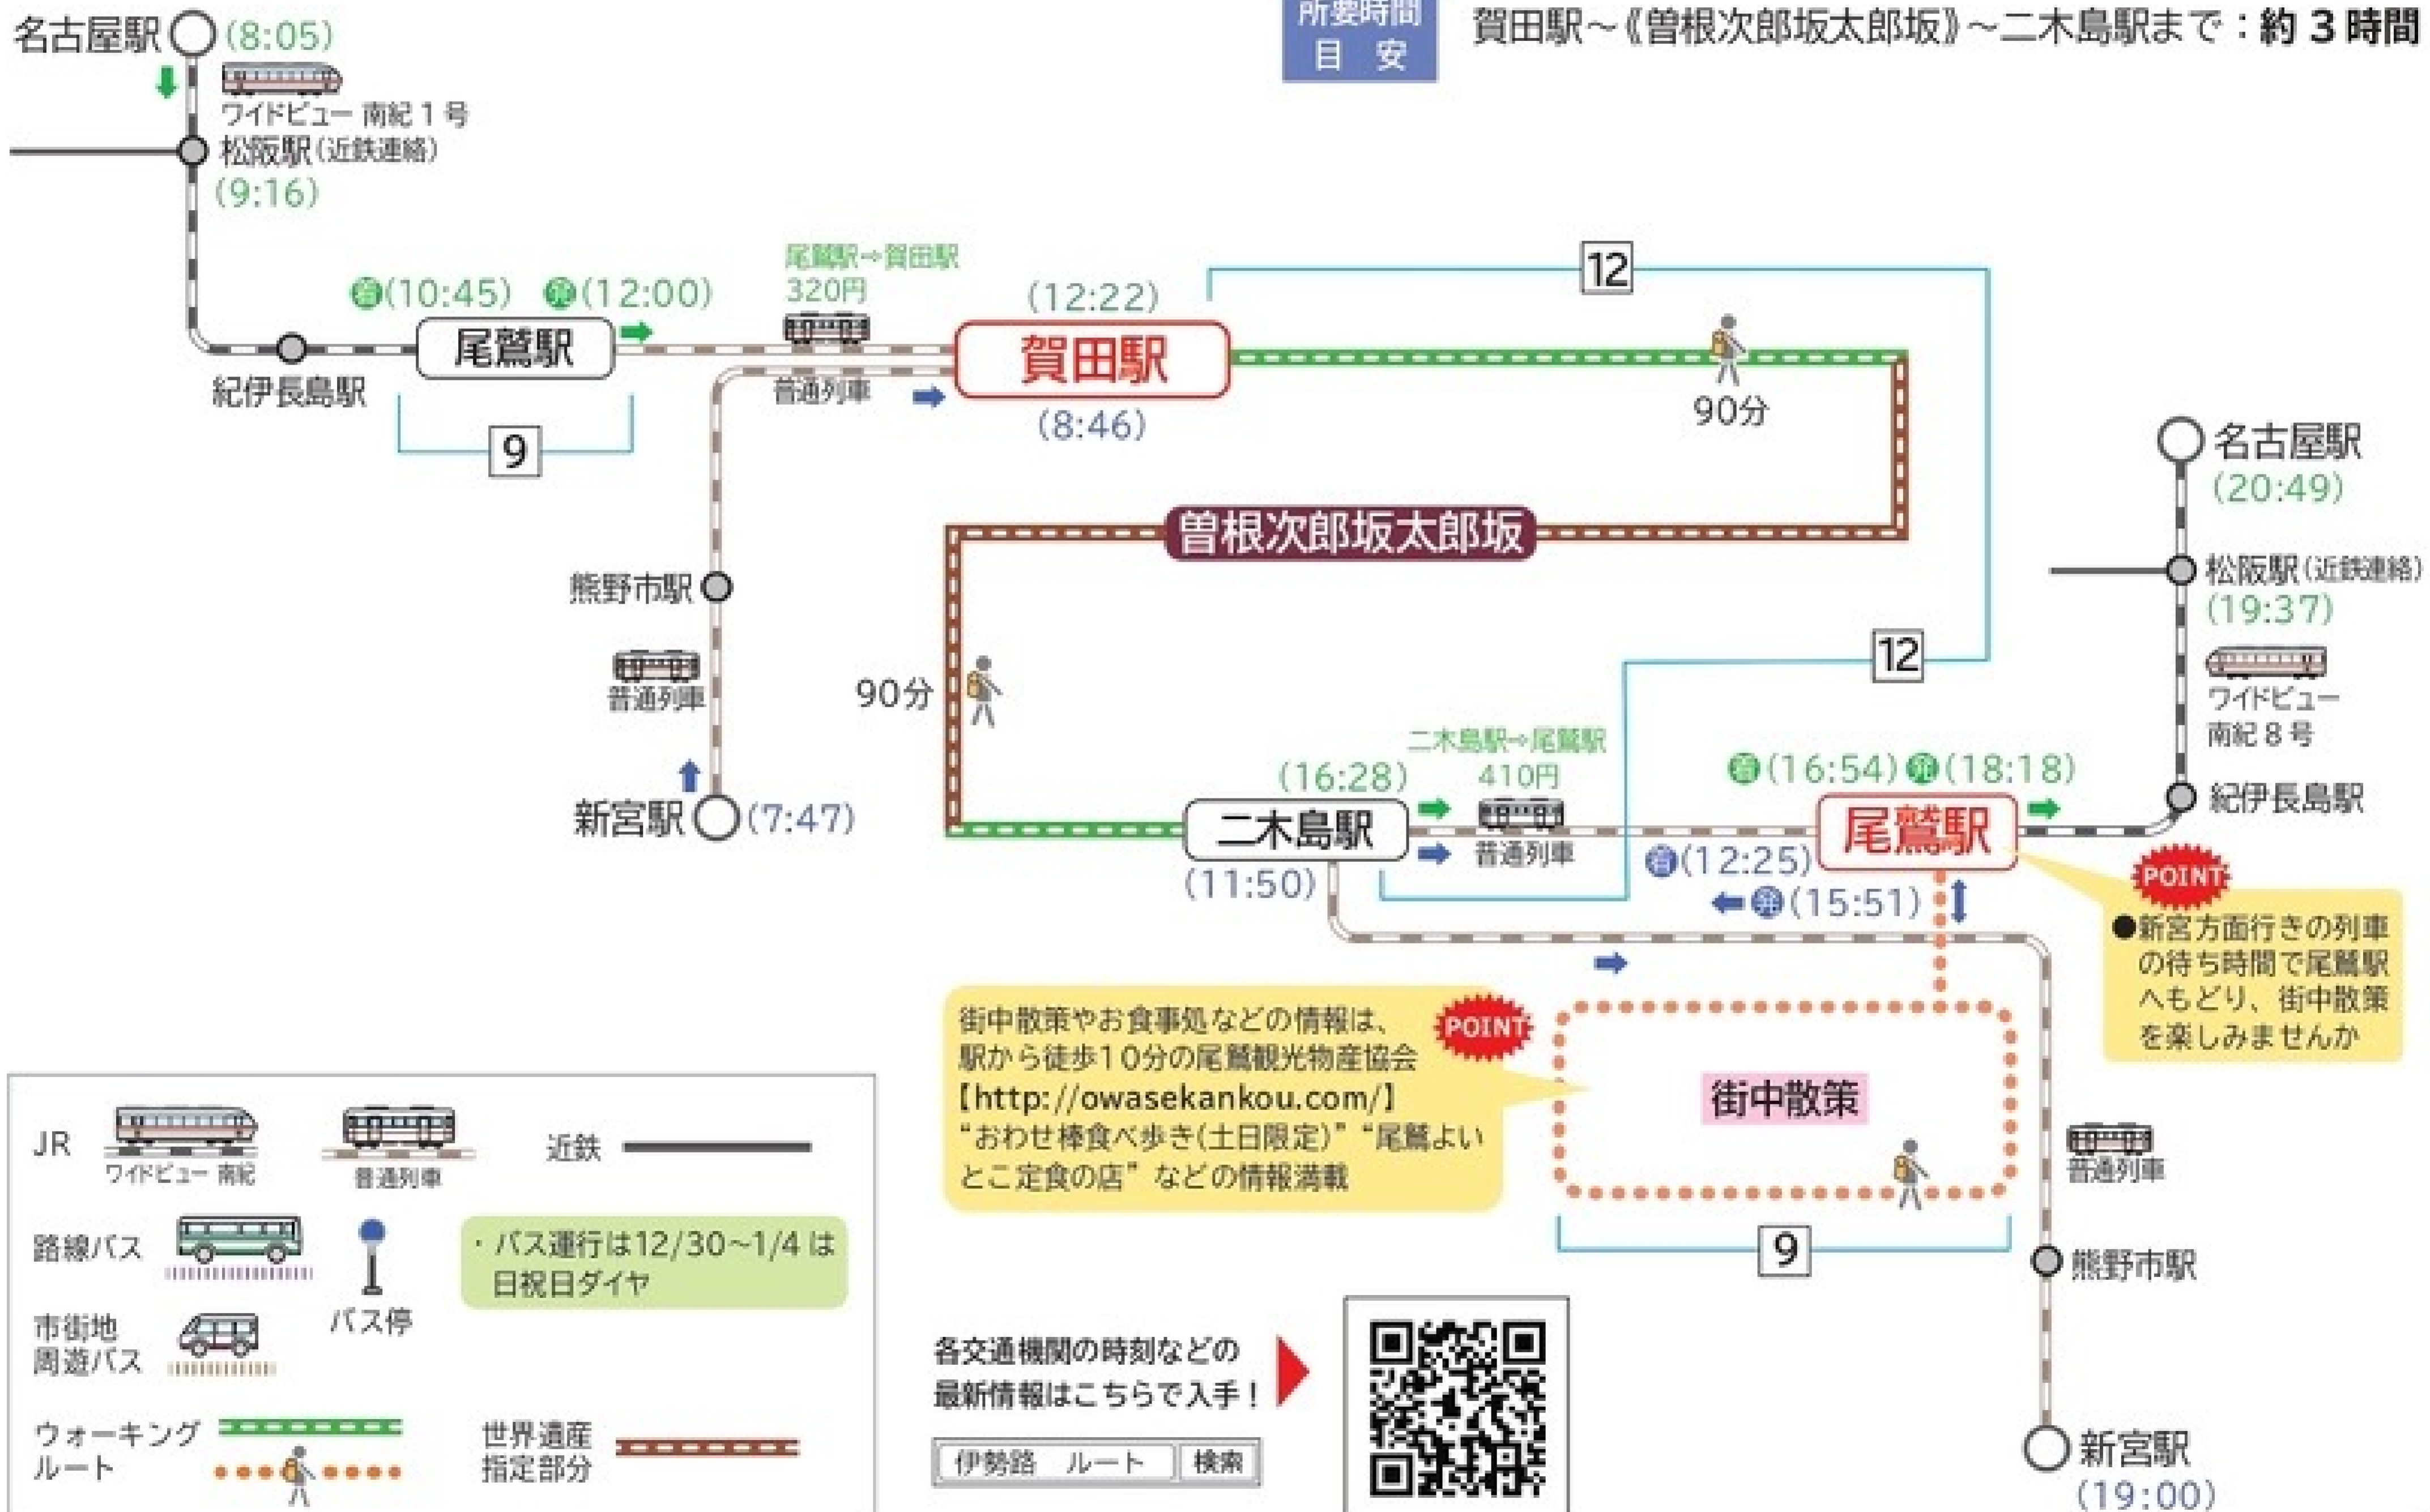

# そねじろうざかたろうざか 曾根次郎坂太郎坂・尾鷲市街

9 12

所要時間目安 賀田駅～《曾根次郎坂太郎坂》～二木島駅まで：約3時間

JR ワイドビュー 南紀 普通列車 近鉄

路線バス 市街地周遊バス

ウォーキングルート 世界遺産指定部分

バス運行は12/30～1/4は日祝日ダイヤ